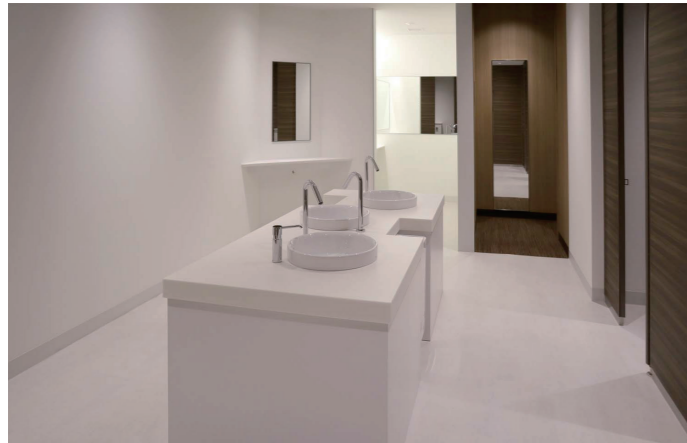

アリスタワー  
1F女性トイレ 全体

女性トイレも白を基調とし、ダーク木目がシンプルながら温かみのある空間。大便器ブースの間仕切り壁を天井まで立ち上げ、防犯対策を図るとともに、個室感も高めている。洗面はアイランド型を設置。

アリスタワー 1Fトイレ図面

アリスタワー  
2F女性トイレ  
洗面コーナー

2Fトイレの洗面コーナーはスクエアのアイランド型。洗面にはあえて鏡を設けず、別に身だしなみを整えるパウダーコーナーを設置することで、集中利用時の混雑緩和を図っている。

アリスタワー  
6F女性トイレ  
洗面コーナー

3F以上の洗面コーナーには、シンプルなデザインの壁掛ハイバック洗面器を採用。床への水垂れを抑えるため、洗面器の間にクリーンドライを設置。機器収納ボックスを使用することで、洗面の足元をスッキリさせている。

アリスタワー  
6F女性トイレ  
パウダーコーナー

パウダーコーナーには大型鏡を設置し、休み時間などの集中利用に備えられている。また、トイレ内に着替え専用のフィッティングブースを設置。

ハブキューブ  
1F女性トイレ

事務棟トイレは、壁面や床に、ダークブラウンの色調を採用した、落ち着いたトーンの空間としている。大便器ブースはどなたでも利用できるように手すりを設けている。

ハブキューブ  
1F男性トイレ

男性トイレの洗面コーナーには、手洗いから乾燥までをボール内で行える自動洗面器を採用。足元には、荷物が置ける棚を設置している。

ハブキューブ  
1F多機能トイレ

多機能トイレには、オストメイトへの配慮としてパウチ・しびん洗浄水栓付背もたれを設置。また、ベビーシートやベビーチェアも設置され、お子様連れにも配慮している。

トイレの特長

「学校建築はこうあるべき」という既存概念を超え「現在の学生のライフスタイルにあったものを作ろう」という思いを随所に体現。良質な学修環境と共に、地域の人々の学びと憩いをも育むキャンパスにふさわしいトイレ環境を創出している。身だしなみ配慮として、女性トイレにパウダーコーナーや男女トイレともに全身鏡を、また荷物配慮として棚やフックを設置。大便器はすべて床の清掃性に優れた壁掛式を採用した。アリスタワーの1、2F女性トイレでは、多人数が使用することを想定してアイランド型の洗面コーナーを設置し、集中利用時の混雑緩和も図られている。地元住民など外部から多くの方が大学を訪れるため、ベビーシートやベビーチェアなどを設置。多様な利用者に、使いやすい配慮がなされている。