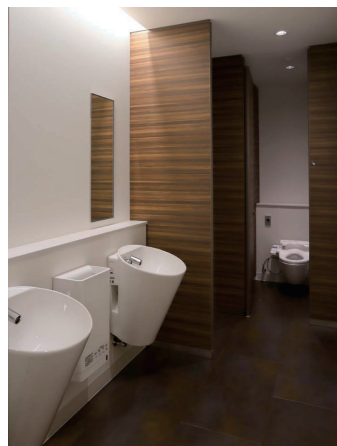

アリスタワー  
1F女性トイレ 全体

女性トイレも白を基調とし、ダーク木目がシンプルながら温かみのある空間。大便器ブースの間仕切り壁を天井まで立ち上げ、防犯対策を図るとともに、個室感も高めている。洗面はアイランド型を設置。

アリスタワー 1Fトイレ図面

アリスタワー  
2F女性トイレ  
洗面コーナー

2Fトイレの洗面コーナーはスクエアのアイランド型。洗面にはあえて鏡を設けず、別に身だしなみを整えるパウダーコーナーを設置することで、集中利用時の混雑緩和を図っている。

アリスタワー  
6F女性トイレ  
洗面コーナー

3F以上の洗面コーナーには、シンプルなデザインの壁掛ハイバック洗面器を採用。床への水垂れを抑えるため、洗面器の間にクリーンドライを設置。機器収納ボックスを使用することで、洗面の足元をスッキリさせている。

アリスタワー  
6F女性トイレ  
パウダーコーナー

パウダーコーナーには大型鏡を設置し、休み時間などの集中利用に備えられている。また、トイレ内に着替え専用のフィッティングブースを設置。

ハブキューブ  
1F女性トイレ

事務棟トイレは、壁面や床に、ダークブラウンの色調を採用した、落ち着いたトーンの空間としている。大便器ブースはどなたでも利用できるように手すりを設けている。

ハブキューブ  
1F男性トイレ

男性トイレの洗面コーナーには、手洗いから乾燥までをボール内で行える自動洗面器を採用。足元には、荷物が置ける棚を設置している。

ハブキューブ  
1F多機能トイレ

多機能トイレには、オストメイトへの配慮としてパウチ・しびん洗浄水栓付背もたれを設置。また、ベビーシートやベビーチェアも設置され、お子様連れにも配慮している。

トイレの特長

「学校建築はこうあるべき」という既存概念を超え「現在の学生のライフスタイルにあったものを作ろう」という思いを随所に体現。良質な学修環境と共に、地域の人々の学びと憩いをも育むキャンパスにふさわしいトイレ環境を創出している。身だしなみ配慮として、女性トイレにパウダーコーナーや男女トイレともに全身鏡を、また荷物配慮として棚やフックを設置。大便器はすべて床の清掃性に優れた壁掛式を採用した。アリスタワーの1、2F女性トイレでは、多人数が使用することを想定してアイランド型の洗面コーナーを設置し、集中利用時の混雑緩和も図られている。地元住民など外部から多くの方が大学を訪れるため、ベビーシートやベビーチェアなどを設置。多様な利用者に、使いやすい配慮がなされている。