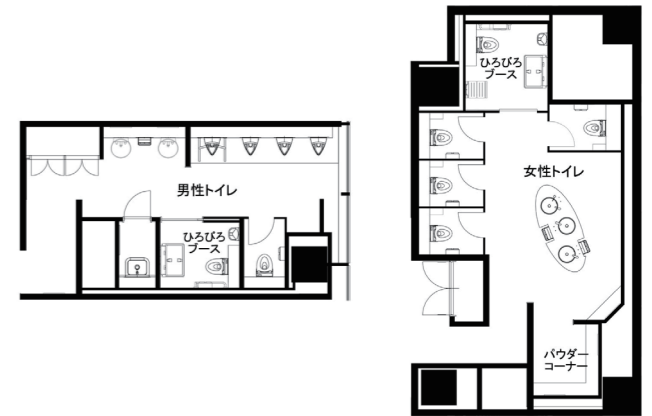

愛知学院大学 名城公園キャンパス アリスタワー・ハブキューブ

外観

本キャンパスは名古屋駅から地下鉄で8分という名古屋都心に位置。建物は、サステナブルな社会づくりに貢献するエネルギーシステムなど、最先端の技術・設備を備えた次世代型エコキャンパスとなっている。

アリスタワー  
1F男性トイレ

男性トイレは、白を基調にした清潔感ある整然とした空間デザイン。自然光を取り入れた明るい空間となっている。小便器は清掃性の優れた壁掛式を採用。

アリスタワー  
1F女性トイレ 全体

女性トイレも白を基調とし、ダーク木目がシンプルながら温かみのある空間。大便器ブースの間仕切り壁を天井まで立ち上げ、防犯対策を図るとともに、個室感も高めている。洗面はアイランド型を設置。

アリスタワー 1Fトイレ図面

アリスタワー  
2F女性トイレ  
洗面コーナー

2Fトイレの洗面コーナーはスクエアのアイランド型。洗面にはあえて鏡を設けず、別に身だしなみを整えるパウダーコーナーを設置することで、集中利用時の混雑緩和を図っている。

アリスタワー  
6F女性トイレ  
洗面コーナー

3F以上の洗面コーナーには、シンプルなデザインの壁掛ハイバック洗面器を採用。床への水垂れを抑えるため、洗面器の間にクリーンドライを設置。機器収納ボックスを使用することで、洗面の足元をスッキリさせている。

アリスタワー  
6F女性トイレ  
パウダーコーナー

パウダーコーナーには大型鏡を設置し、休み時間などの集中利用に備えられている。また、トイレ内に着替え専用のフィッティングブースを設置。

ハブキューブ  
1F女性トイレ

事務棟トイレは、壁面や床に、ダークブラウンの色調を採用した、落ち着いたトーンの空間としている。大便器ブースはどなたでも利用できるように手すりを設けている。

ハブキューブ  
1F男性トイレ

男性トイレの洗面コーナーには、手洗いから乾燥までをボール内で行える自動洗面器を採用。足元には、荷物が置ける棚を設置している。

ハブキューブ  
1F多機能トイレ

多機能トイレには、オストメイトへの配慮としてパウチ・しびん洗浄水栓付背もたれを設置。また、ベビーシートやベビーチェアも設置され、お子様連れにも配慮している。